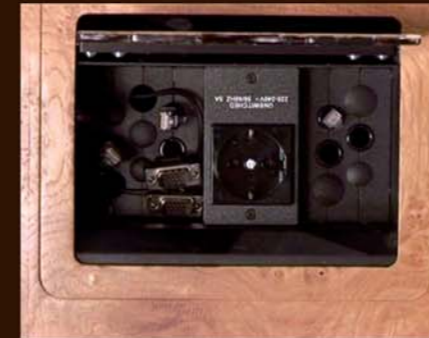

la flexibilité...